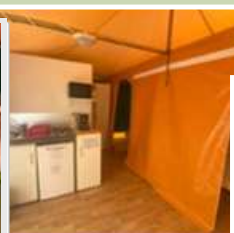

Pagan toilé avec sanitaire

N°89 - 91

Gamme 2007, 25m² (hors terrasse) 2 Chambres, 5 Personnes

Meuble cuisine avec plan de travail,
évier, réchaud, réfrigérateur,
Meuble de rangement,
1 table et 5 chaises.

Éclairage branchement 10A, Eau
courante chaude et froide.

Hébergement non chauffable.

Descriptifs et/ou photos données à
titre indicatif.

Cf voir le plan.

Cautions : 500 € Location, 70 € Ménage

- 3 Lits (80x190), 1 Lit superposé (80x190)
- 1 Lit (80x190), 1 lit superposé (80x190)
- 2 Tables de chevet, 2 Lampes
- 4 Protèges matelas (3x90x190, 1x140x190)
- 4 Couvertures Polaires (1x220x240, 3x180x220)
- 5 oreillers + taies
- 1 Réfrigérateur, 1 Gaz de deux feux + bouteille
- 1 Cafetière, 1 Micro-onde
- 1 Table et 5 Chaises en bois
- 6 Bols, 6 Tasses à café + Soucoupes et couverts de service
- 6 Couteaux, 6 fourchettes, 6 cuillères, 6 petites cuillères
- 1 Couteau à pain, 1 Couteau d'office
- 12 Verres
- 1 Égouttoir à vaisselle
- 2 balais, 1 Serpillière
- 1 Poubelle, 1 Bac de tri

- 2 Penderie toilées, 9 Cintres, 2 Meubles bois
- 1 Dessous de plat, 1 Bac à glaçons
- 1 Casier plastique pour couverts
- 1 Planche à découper
- 1 Saladier, 1 Faitout
- 2 Casseroles, 1 Poêle
- 1 Grand plat creux
- 10 Assiettes plates, 6 creuses, 6 à desserts
- 1 Service à salade, 1 Passoire, 1 Essoreuse à salade
- 1 Louche, 1 Écumoire, 1 Spatule, 1 Éplucheur, 1 Pichet à eau
- 1 Clé universelle, 1 Ouvre boîtes
- 1 Ouvre bouteilles, 1 Couteau à huitres
- 1 Bassine, 1 seau, 1 Pelle
- 1 Étendoir à linge + Pincés à linge