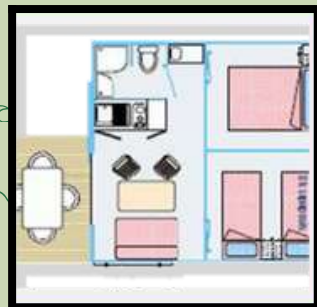

Pagan toilé avec sanitaire

N°89 - 91

Gamme 2007, 25m² (hors terrasse) 2 Chambres, 5 Personnes

Meuble cuisine avec plan de travail,
évier, réchaud, réfrigérateur,
Meuble de rangement,
1 table et 5 chaises.

Éclairage branchement 10A, Eau
courante chaude et froide.

Hébergement non chauffable.

Descriptifs et/ou photos données à
titre indicatif.

Cf voir le plan.

Cautions : 500 € Location, 70 € Ménage

- 3 Lits (80x190), 1 Lit superposé (80x190)
- 1 Lit (80x190), 1 lit superposé (80x190)
- 2 Tables de chevet, 2 Lampes
- 4 Protèges matelas (3x90x190, 1x140x190)
- 4 Couvertures Polaires (1x220x240, 3x180x220)
- 5 oreillers + taies
- 1 Réfrigérateur, 1 Gaz de deux feux + bouteille
- 1 Cafetière, 1 Micro-onde
- 1 Table et 5 Chaises en bois
- 6 Bols, 6 Tasses à café + Soucoupes et couverts de service
- 6 Couteaux, 6 fourchettes, 6 cuillères, 6 petites cuillères
- 1 Couteau à pain, 1 Couteau d'office
- 12 Verres
- 1 Égouttoir à vaisselle
- 2 balais, 1 Serpillière
- 1 Poubelle, 1 Bac de tri