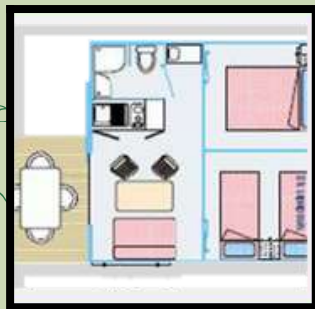

Pagan toilé avec sanitaire

N°87 - 88 - 92

Gamme 2008, 25m2 (hors terrasse) 2 Chambres, 5 Personnes

Meuble cuisine avec plan de travail,
évier, réchaud, réfrigérateur,
Meuble de rangement,
1 table et 5 chaises.

Éclairage branchement 10A, Eau
courante chaude et froide.

Hébergement non chauffable.

Descriptifs et/ou photos données à
titre indicatif.

Cf voir le plan.

Cautions : 500 € Location, 70 € Ménage

- 1 Lit (140x190), 1 Lit (80x90), 1 Lit superposé (80x190)
- 2 Tables de chevet, 2 Lampes
- 4 Protèges matelas (3x90x190, 1x140x190)
- 4 Couvertures Polaires (1x220x240, 3x180x220)
- 5 oreillers + taies
- 1 Réfrigérateur, 1 Gaz de deux feux + bouteille
- 1 Cafetière, 1 Micro-onde
- 1 Table et 5 Chaises en bois
- 6 bols, 6 Tasses à café + Soucoupes et couverts de service
- 6 couteaux, 6 fourchettes, 6 cuillères, 6 petites cuillères
- 1 Couteau à pain, 1 Couteau d'office
- 12 Verres
- 1 Égouttoir à vaisselle
- 2 balais, 1 Serpillière
- 1 Poubelle, 1 Bac de tri