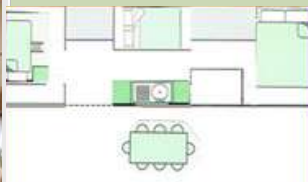

- 2 lits (1x120x190, 1x140x190), 1 Banquette lit (105x190)
- 1 Auvent, 1 Marche pied
- 3 Protèges matelas (140x190)
- 3 Couvertures Polaires (220x240)
- 6 oreillers + taies
- 1 Réfrigérateur, 1 Gaz de deux feux + bouteille
- 1 Cafetière, 1 Micro-onde
- 1 Table et 6 Chaises de jardin
- 6 bols, 6 Tasses à café et 6 Soucoupes café
- 6 couteaux, 6 fourchettes, 6 cuillères, 6 petites cuillères
- 1 Couteau à pain, 1 Couteau d'office
- 12 Verres, 1 Bac à glaçons
- 1 Égouttoir à vaisselle
- 2 balais, 1 Serpillière
- 1 Poubelle, 1 Bac de tri

- 1 Étagère tissu, 6 cintres
- 1 Tapis de sol, Rideaux
- 1 Casier plastique pour couverts
- 1 Planche à découper, 1 Dessous de plat
- 1 Saladier, 1 Faitout
- 2 Casseroles, 1 Poêle
- 1 Grand plat creux
- 8 Assiettes plates, 6 creuses, 6 à desserts
- 1 Service à salade, 1 Passoire, 1 Essoreuse à salade
- 1 Louche, 1 Écumoire, 1 Spatule, 1 Éplucheur, 1 Pichet à eau
- 1 Clé universelle, 1 Ouvre boîtes
- 1 Ouvre bouteilles, 1 Couteau à huitres
- 1 Bassine, 1 seau
- 1 Jerrican à eau, 1 Pelle
- 1 Étendoir à linge + Pincés à linge