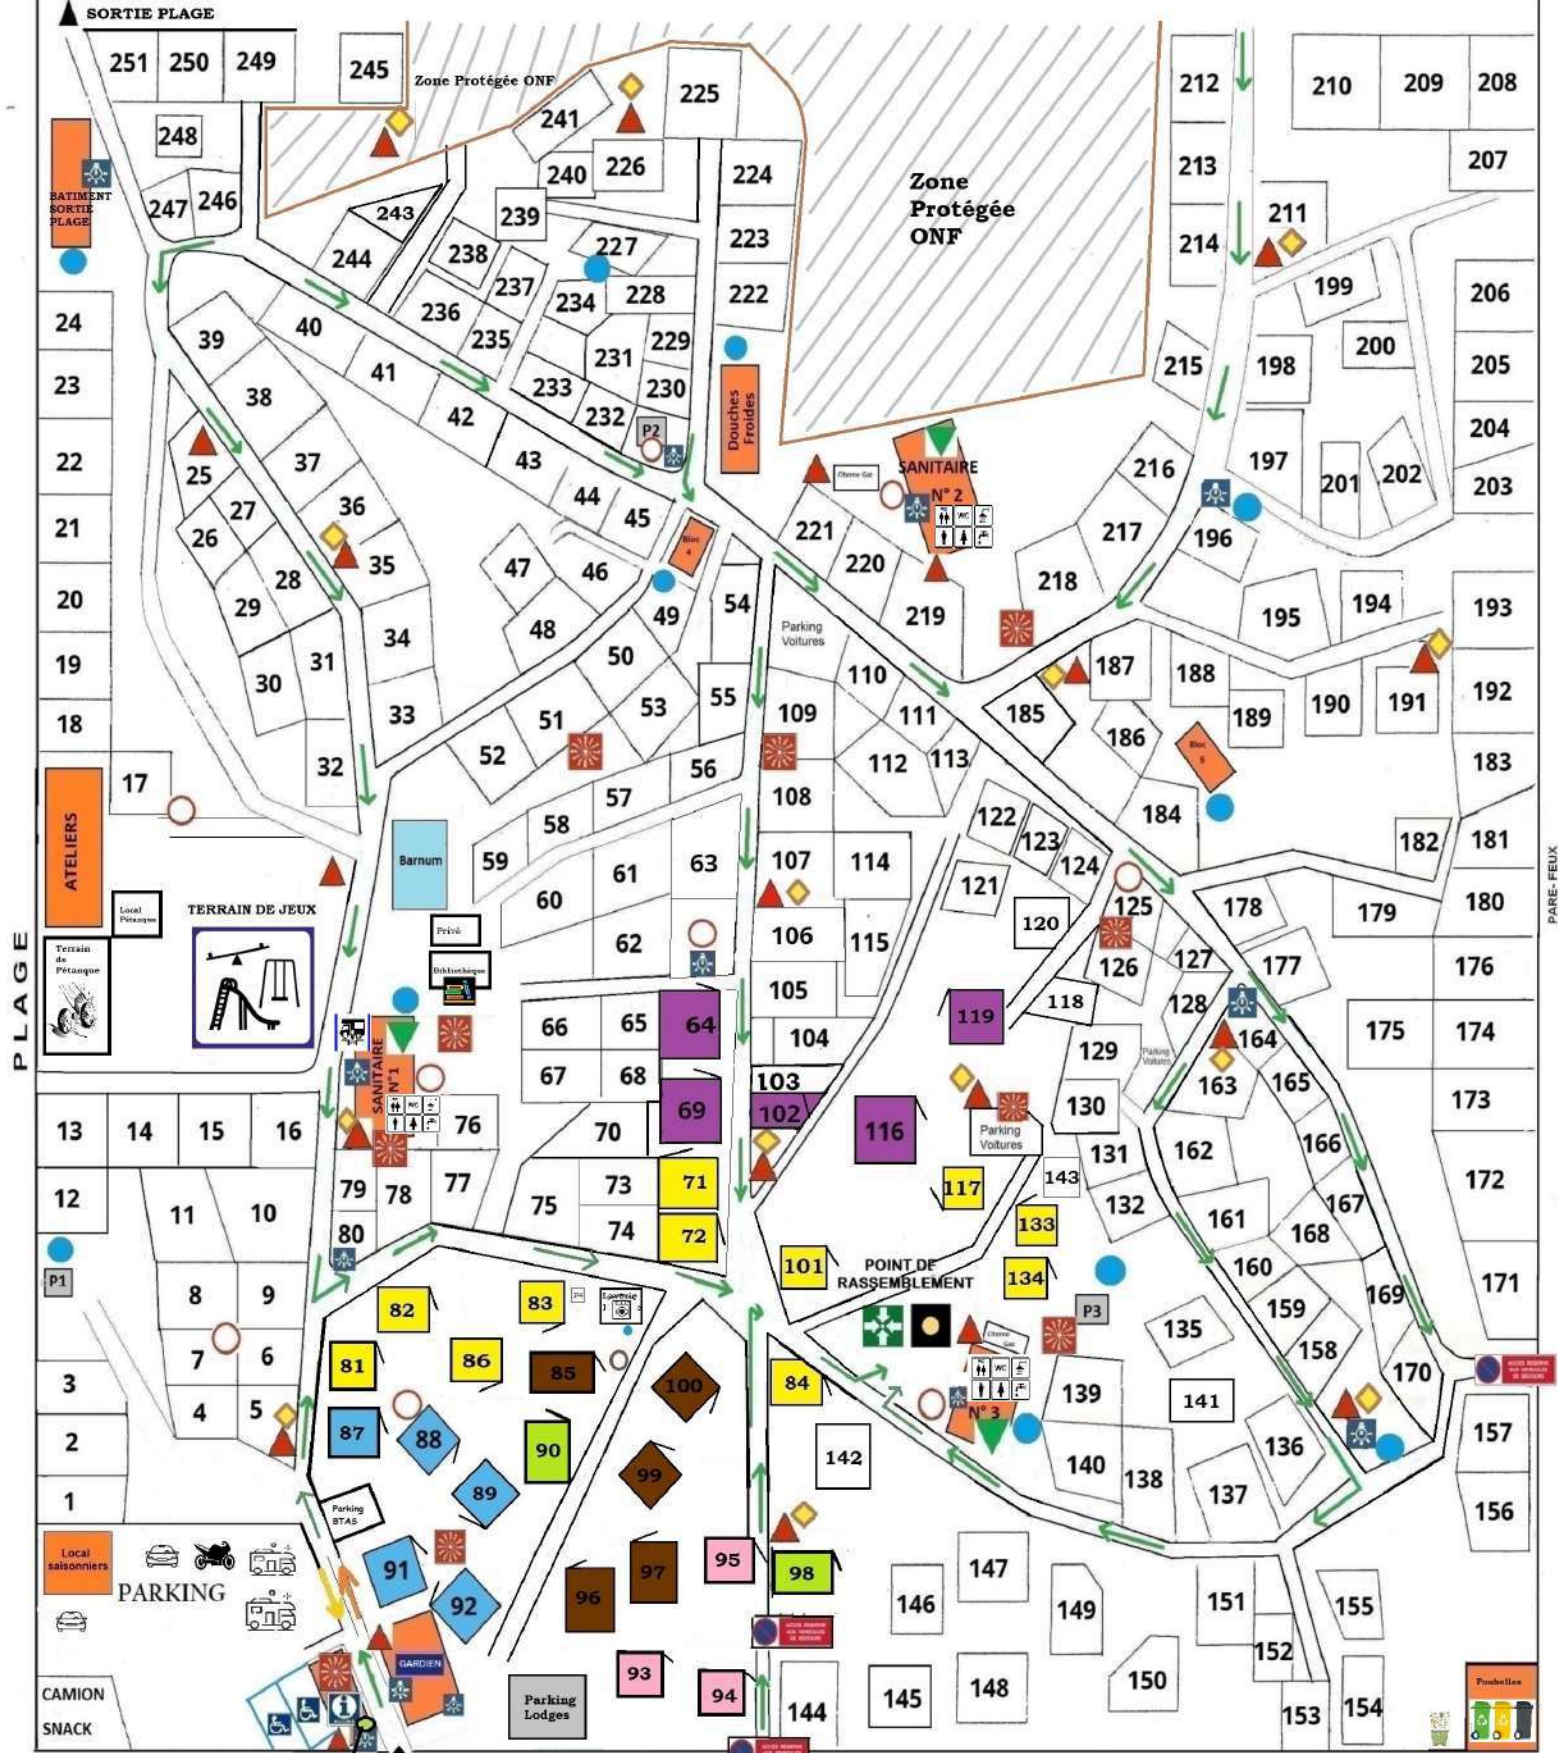

LEGENDE

Accueil	Points lumineux	R.I.A	Entrée
Habitat du gardien (occupation H24)	Point d'eau	Sortie	
Accès Secours (>3,50 mètres)	Chemin d'évacuation feu	Bâtes à feu	
Dispositif sonore d'alerte (haut-parleur ou sirène)	Extincteurs	Zone refuge	
Point de rassemblement	Éclairage par groupe électrogène portable (point de rassemblement)		

Dune

BORNE INCENDIE	Vous êtes ICI!	ENTREE	Barrière 3m
Emplacements aus	Pagans avec sanitaire	Lodge Wood sans sanitaire	
Bengali sans sanitaire	Caravane de location sans sanitaire	Lodge Wood avec sanitaire	
	Lodge toileé avec sanitaire		