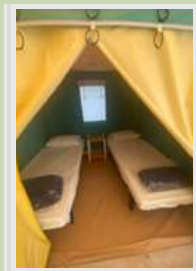

Bengali toilé sans sanitaire

N°71 - 72 - 81 - 82 - 83 - 84 - 86 - 101 - 117 - 133 - 134

Gamme 2000, 16m2 (hors terrasse) 2 Chambres, 4 Personnes

Meuble cuisine avec plan de travail, évier, réchaud, réfrigérateur, meuble de rangement, 1 table et 4 chaises.

Éclairage branchement 10A

Hébergement non chauffable.

Descriptifs et/ou photos données à titre indicatif.

Cf voir le plan.

Cautions : 350 € Location, 70 € Ménage

- 1 lit 2 pers (120x190), 2 Lits 1 pers (70x190)
- 2 Tables de chevet
- 3 Protèges matelas (1x120x190, 2x70x190)
- 3 Couvertures Polaires (1x220x240, 2x180x220)
- 4 oreillers + taies
- 1 Réfrigérateur, 1 Gaz de deux feux + bouteille
- 1 Cafetière, 1 Micro-onde
- 1 Table et 4 Chaises de jardin
- 4 bols, 4 Tasses à café, 4 Soucoupes café
- 6 couteaux, 6 fourchettes, 6 cuillères, 6 petites cuillères
- 1 Couteau à pain, 1 Couteau d'office
- 6 Verres, 1 Bac à glaçons
- 1 Égouttoir à vaisselle
- 2 balais, 1 Serpillière
- 1 Poubelle, 1 Bac de tri

- 1 Penderie bois, 6 Cintres
- 1 Meuble toilé, 1 Meuble étagères bois et toilé
- 1 Casier plastique pour couverts
- 1 Planche à découper, 1 Dessous de plat
- 1 Saladier, 1 Faitout
- 2 Casseroles, 1 Poêle
- 1 Grand plat creux
- 6 Assiettes plates, 4 creuses, 4 à desserts
- 1 Service à salade, 1 Passoire, 1 Essoreuse à salade
- 1 Louche, 1 Écumoire, 1 Spatule, 1 Éplucheur, 1 Pichet à eau
- 1 Clé universelle, 1 Ouvre boîtes
- 1 Ouvre bouteilles, 1 couteau à huitres
- 1 Bassine, 1 seau
- 1 Jerrican à eau, 1 Pelle
- 1 Étendoir à linge + Pincés à linge