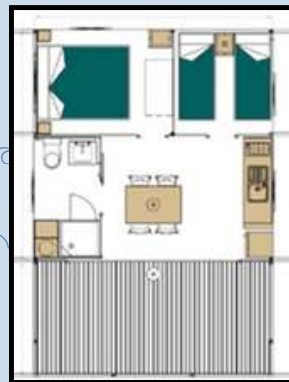

Cautions : 500 € Location, 70 € Ménage

- 1 Luminaire extérieur, Table en bois, 5 Chaises
- 1 Prise de courant extérieure étanche
- 1 Table et 5 chaises de jardin
- 1 Penderie bois
- Cuisine bois : 1 Plan de travail bois, 1 plaque de protection
- 2 prises de courants, 1 Évier + mitigeur haut
- 1 Plaque de cuisson 2 feux gaz
- 1 Réfrigérateur double porte
- 1 Cafetière, 1 Micro-onde + Cloches
- 1 Dessous de plat, 1 Bac à glaçons
- 1 Casier plastique pour couverts
- 1 Planche à découper, 1 Dessous de plat
- 1 Saladier, 2 Plats ovales, 1 Faitout, 1 Poêle
- 3 Casseroles + 1 couvercle
- 1 Grand plat creux, 1 Service à salade, 1 Passoire
- 10 Assiettes plates, 6 creuses, 6 à desserts, 6 bols, 6 tasses
- 1 Couteau à découper, Couverts de service
- 1 Essoreuse à salade
- 8 Couteaux, 8 fourchettes, 8 cuillères, 8 petites cuillères
- 1 Louche, 1 Écumoir, 1 Spatule, 1 Éplucheur, 1 Pichet à eau
- 1 Couteau à pain, 1 Couteau d'office

- 1 Ouvrir boîtes, 1 Couteau à huitres
- 1 Ouvrir bouteilles, 1 Râpe
- 6 Petits verres, 6 Grands verres
- 1 Égouttoir à vaisselle
- Bloc sanitaire avec porte coulissante :
- 1 Meuble vasque + vasque + mitigeur + miroir + spots
- 1 Douche 90x80 cm + mitigeur + douchette
- 1 Meuble avec étagères et placard fermé contenant chauffe-eau électrique de 50 l
- 6 cintres, 2 patères, 1 Prise de courant, 1 WC sur pied
- 1 Tête de lit avec éclairage leds, 2 prises de courants et prise USB, 2 Chevets
- 1 Bloc de rangement avec étagères, éclairages led, 1 Prise de courant et prise USB
- Lit 160x200 cm
- Lits superposés 80x190, 1 lit 80x190 cm, 5 oreillers + taies
- 4 Protèges matelas (3x90x190, 1x160x200)
- 4 Couvertures Polaires (1x220x240, 3x180x220)
- 1 Bassine, 1 Balai, 1 Pelle, 1 Serpillière + Seau
- 1 Poubelle, 1 Bac de tri
- 1 Étendoir à linge + Pincettes à linges