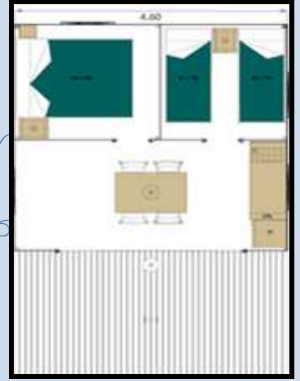

Meuble cuisine avec plan de travail, réchaud, réfrigérateur, meuble de rangement, 1 table et 4 chaises.

Éclairage branchement 10A.

Hébergement non chauffable.

Descriptifs et/ou photos données à titre indicatif.
Cf voir le plan.

Cautions : 500 € Location, 70 € Ménage

- 1 Luminaire extérieur
- 1 Prise de courant extérieure étanche
- 1 Table en bois, 4 chaises
- 1 Table et 4 chaises de jardin
- Cuisine bois : 1 Plan de travail bois, 1 plaque de protection, 2 prises
- 1 plaque de cuisson 2 feux gaz
- 1 Réfrigérateur double porte, 1 cafetière, 1 micro-ondes + cloche
- 1 Dessous de plat, 1 Bac à glaçons
- 1 Casier plastique pour couverts
- 1 Planche à découper, 1 Saladier, 2 Plats ovales
- 1 Faitout, 1 Poêle, 3 Casseroles + 1 Couvercle
- 1 Grand plat creux, 1 Service à salade
- 8 Assiettes plates, 4 creuses, 4 à dessert, 4 bols, 4 tasses
- 1 Couteau à découper, Couverts de service
- 1 Essoreuse à salade, 1 Passoire
- 8 Couteaux, 8 Fourchettes

- 8 Cuillères, 8 petites cuillères
- 1 Louche, 1 Écumoire, 1 Spatule
- 1 Éplucheur, 1 Pichet à eau
- 1 Couteau à pain, 1 Couteau d'office
- 1 Ouvre boîtes, 1 Couteau à huitres
- 1 Ouvre bouteilles, 1 Râpe
- 6 Petits verres, 6 Grands verres
- 1 Égouttoir à vaisselle
- 6 Cintres, 1 Penderie bois
- 2 Blocs de rangements avec étagères, éclairages leds, 1 prise de courant et prise USB
- 1 Lit 160 x 200 cm
- 2 Lits 80 x 190 cm
- 4 Oreillers + taies
- 3 Protèges matelas (2x90x190, 1x160x190)
- 3 Couvertures polaires (1x220x240, 2x180x220)
- 1 Bassine, 1 Jerrican à eau
- 1 Balai, 1 Pelle, 1 Serpillière + Seau
- 1 Poubelle, 1 Bac de tri
- 1 Étendoir à linge + Pincés à linge