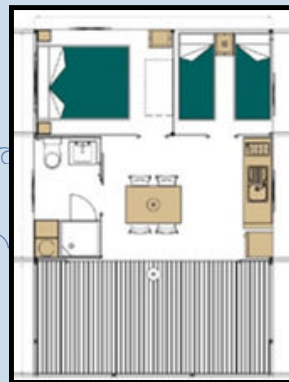

Cautions : 500 € Location, 70 € Ménage

- 1 Luminaire extérieur, Table en bois, 5 Chaises
- 1 Prise de courant extérieure étanche
- 1 Table et 5 chaises de jardin
- 1 Penderie bois
- Cuisine bois : 1 Plan de travail bois, 1 plaque de protection
- 2 prises de courants, 1 Évier + mitigeur haut
- 1 Plaque de cuisson 2 feux gaz
- 1 Réfrigérateur double porte
- 1 Cafetière, 1 Micro-onde + Cloches
- 1 Dessous de plat, 1 Bac à glaçons
- 1 Casier plastique pour couverts
- 1 Planche à découper, 1 Dessous de plat
- 1 Saladier, 2 Plats ovales, 1 Faitout, 1 Poêle
- 3 Casseroles + 1 couvercle
- 1 Grand plat creux, 1 Service à salade, 1 Passoire
- 10 Assiettes plates, 6 creuses, 6 à desserts, 6 bols, 6 tasses
- 1 Couteau à découper, Couverts de service
- 1 Essoreuse à salade
- 8 Couteaux, 8 fourchettes, 8 cuillères, 8 petites cuillères
- 1 Louche, 1 Écumoir, 1 Spatule, 1 Éplucheur, 1 Pichet à eau
- 1 Couteau à pain, 1 Couteau d'office

- 1 Ouvre boîtes, 1 Couteau à huitres
- 1 Ouvre bouteilles, 1 Râpe
- 6 Petits verres, 6 Grands verres
- 1 Égouttoir à vaisselle
- Bloc sanitaire avec porte coulissante :
- 1 Meuble vasque + vasque + mitigeur + miroir + spots
- 1 Douche 90x80 cm + mitigeur + douchette
- 1 Meuble avec étagères et placard fermé contenant chauffe-eau électrique de 50 l
- 6 cintres, 2 patères, 1 Prise de courant, 1 WC sur pied
- 1 Tête de lit avec éclairage leds, 2 prises de courants et prise USB, 2 Chevets
- 1 Bloc de rangement avec étagères, éclairages led, 1 Prise de courant et prise USB
- Lit 160x200 cm
- Lits superposés 80x190, 1 lit 80x190 cm, 5 oreillers + taies
- 4 Protèges matelas (3x90x190, 1x160x200)
- 4 Couvertures Polaires (1x220x240, 3x180x220)
- 1 Bassine, 1 Balai, 1 Pelle, 1 Serpillière + Seau
- 1 Poubelle, 1 Bac de tri
- 1 Étendoir à linge + Pincés à linges